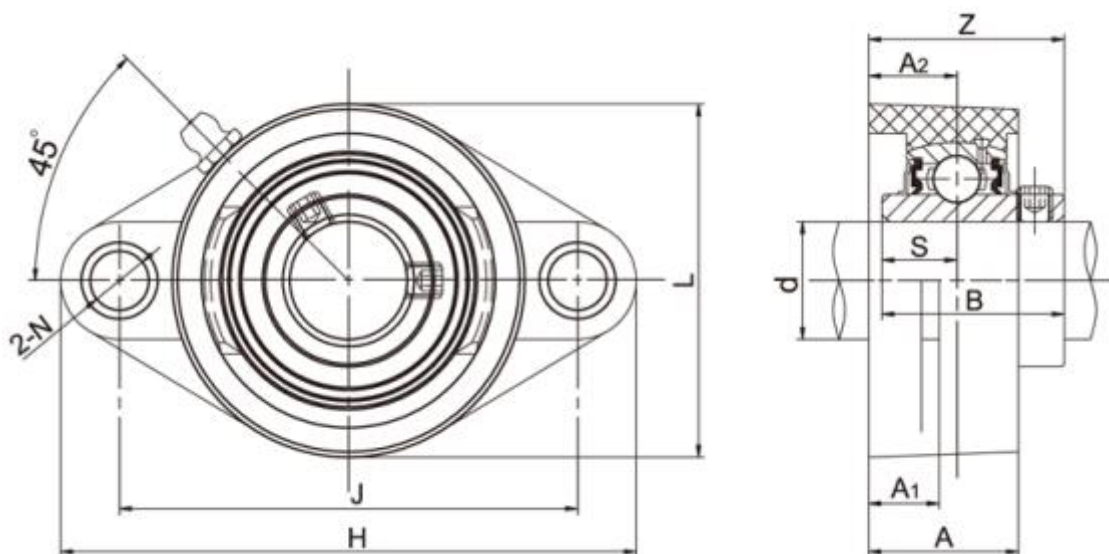

Varenummer: 54810642053

Beskrivelse: 2 huls flangeleje TP-SUCFL205 f/aksel Ø25mm
Indsats rustfast, hus termoplast grøn

Mål

A = 29	L = 69
A1 = 14	N = 11
A2 = 17	S = 14.3
B = 34.1	Z = 36.7
Bolt = M10	
d = 25	
H = 131	
J = 99	